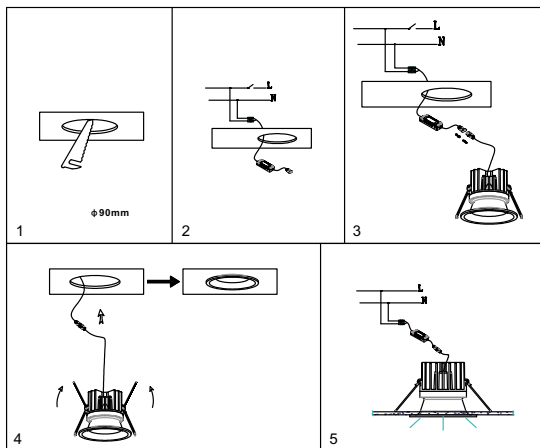

ИНСТРУКЦИЯ 2078-LED12DLW

SYNEIL

ВСТРАИВАЕМЫЙ СВЕТИЛЬНИК

Артикул: 2078-LED12DLW
Размер: D110xH78
Напряжение: AC220_240
Источник света: LED 12W
Цветовая температура: 3000K
Цвет арматуры, плафона: белый
Материал: металл