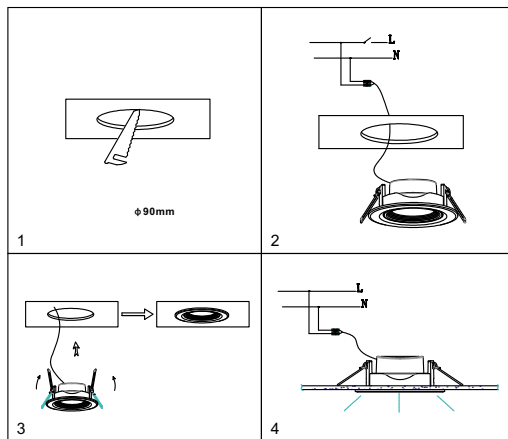

ИНСТРУКЦИЯ 2083-LED12DLW

SYNEIL

ВСТРАИВАЕМЫЙ СВЕТИЛЬНИК

Артикул: 2083-LED12DLW
Размер: D108xH38
Напряжение: AC220_240
Источник света: LED 12W
Цветовая температура: 4000K
Цвет арматуры, плафона: белый
Материал: металл