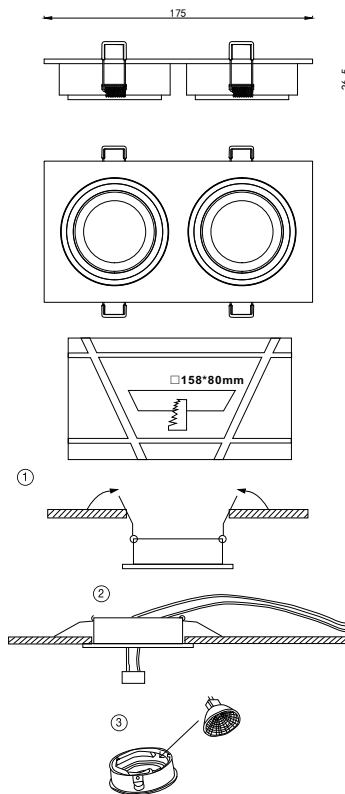

ИНСТРУКЦИЯ 2070-2DLB

SYNEIL

ВСТРАИВАЕМЫЙ СВЕТИЛЬНИК

Артикул: 2070-2DLB
Размер: W92xL175xH25
Напряжение: AC220_240
Источник света: 2xGU10 50W
Цвет арматуры, плафона: чёрный,
белый
Материал: металл

ГАРАНТИЯ 2 ГОДА
ЛАМПЫ В КОМПЛЕКТ НЕ ВХОДЯТ