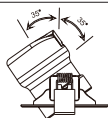

Instruction

MAYTONI
DECORATIVE LIGHTING

Встраиваемый светильник Phill
DL013-6-L9W

72 mm

• \varnothing 85 mm •

шаблон

\varnothing 70 mm