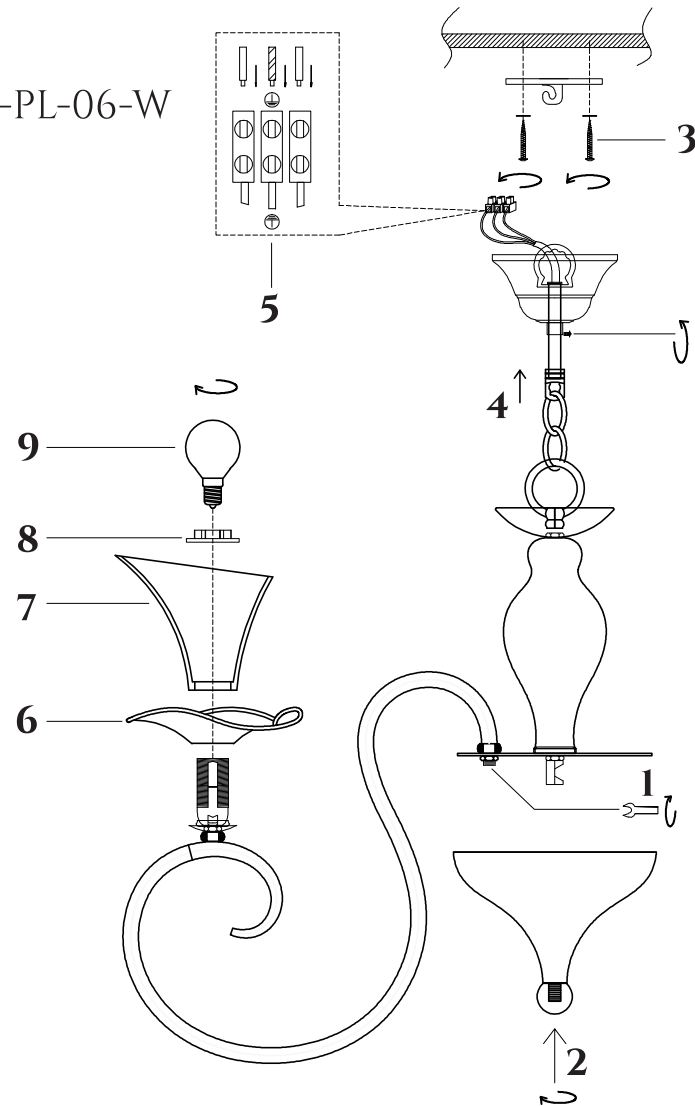

# INSTRUCTION

**MODEL:** FR2001-PL-06-W  
CHANDELIER

6 X E14 (40W)

FREYA-LIGHT.COM