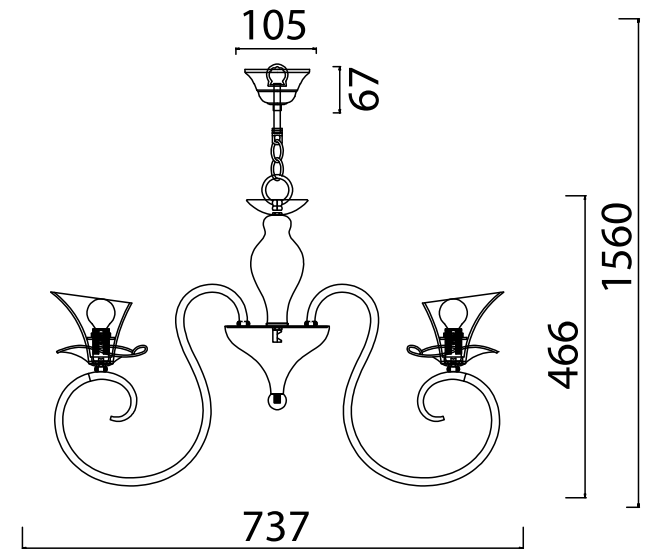

# INSTRUCTION

**MODEL:** FR2001-PL-06-W  
CHANDELIER

6 X E14 (40W)

FREYA-LIGHT.COM