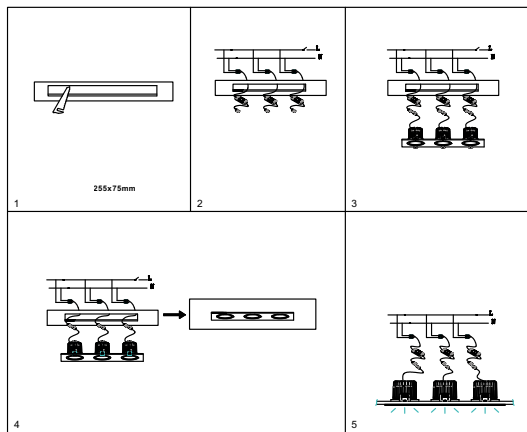

ИНСТРУКЦИЯ 2077-LED36DLW

SYNEIL

ВСТРАИВАЕМЫЙ СВЕТИЛЬНИК

Артикул: 2077-LED36DLW
Размер: L270xW90xH57
Напряжение: AC220_240
Источник света: LED 36W
Цветовая температура: 4000K
Цвет арматуры, плафона: белый
Материал: металл