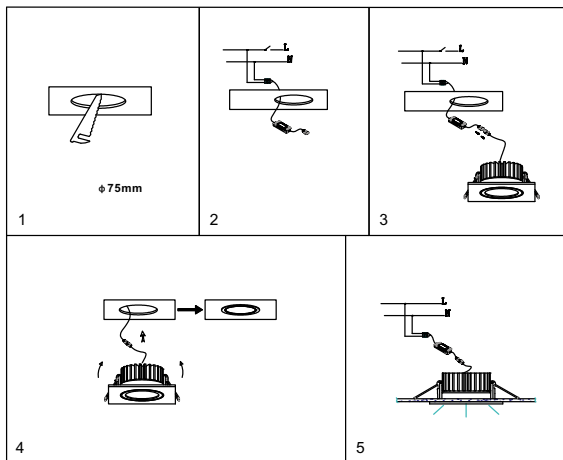

# ИНСТРУКЦИЯ 2077-LED12DLW

**SYNEIL**

## ВСТРАИВАЕМЫЙ СВЕТИЛЬНИК

Артикул: 2077-LED12DLW  
Размер: L90xW90xH57  
Напряжение: AC220\_240  
Источник света: LED 12W  
Цветовая температура: 4000K  
Цвет арматуры, плафона: белый  
Материал: металл