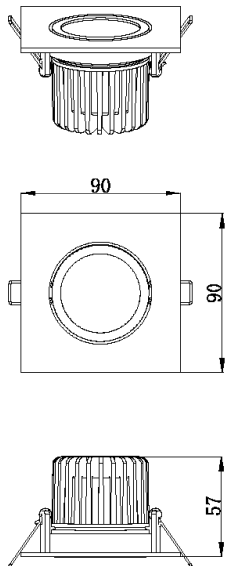

ИНСТРУКЦИЯ 2077-LED12DLW

SYNEIL

ВСТРАИВАЕМЫЙ СВЕТИЛЬНИК

Артикул: 2077-LED12DLW
Размер: L90xW90xH57
Напряжение: AC220_240
Источник света: LED 12W
Цветовая температура: 4000K
Цвет арматуры, плафона: белый
Материал: металл

ГАРАНТИЯ 2 ГОДА