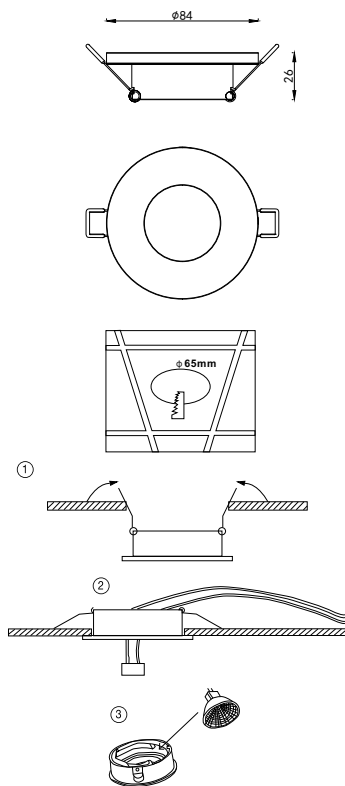

# ИНСТРУКЦИЯ 2074-1DLB

**SYNEIL**

## ВСТРАИВАЕМЫЙ СВЕТИЛЬНИК

Артикул: 2074-1DLB  
Размер: D84xH27  
Напряжение: AC220\_240  
Источник света: 1xGU10 50W  
Цвет арматуры, плафона: чёрный  
Материал: металл

ГАРАНТИЯ 2 ГОДА  
ЛАМПЫ В КОМПЛЕКТ НЕ ВХОДЯТ