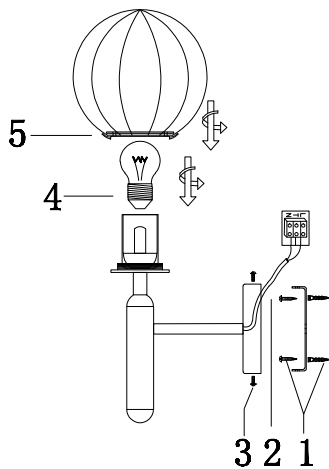

# ИНСТРУКЦИЯ 1062-1WL

**SYNEIL**

**БРА**

Артикул: 1062-1WL  
Размер: W150xE200xH310  
Напряжение: AC220\_240  
Источник света: 1xE27 5W  
Цвет арматуры, плафона: бронза,  
прозрачный  
Материал: металл, стекло