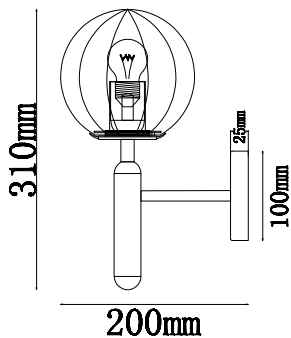

# ИНСТРУКЦИЯ 1062-1WL

**SYNEIL**

**БРА**

Артикул: 1062-1WL  
Размер: W150xE200xH310  
Напряжение: AC220\_240  
Источник света: 1xE27 5W  
Цвет арматуры, плафона: бронза,  
прозрачный  
Материал: металл, стекло