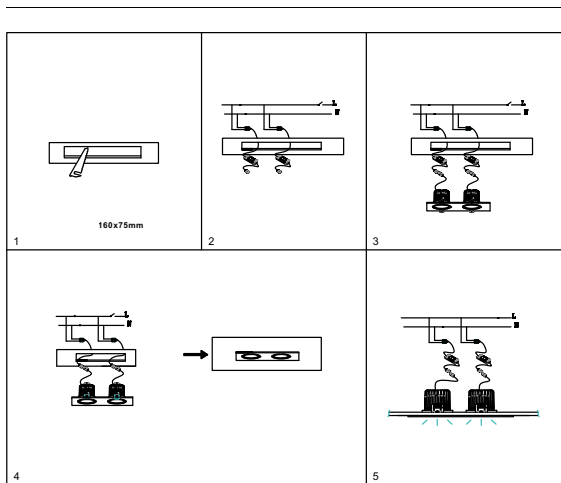

ИНСТРУКЦИЯ 2077-LED24DLW

SYNEIL

ВСТРАИВАЕМЫЙ СВЕТИЛЬНИК

Артикул: 2077-LED24DLW
Размер: L180xW90xH57
Напряжение: AC220_240
Источник света: LED 24W
Цветовая температура: 4000K
Цвет арматуры, плафона: белый
Материал: металл

ГАРАНТИЯ 2 ГОДА