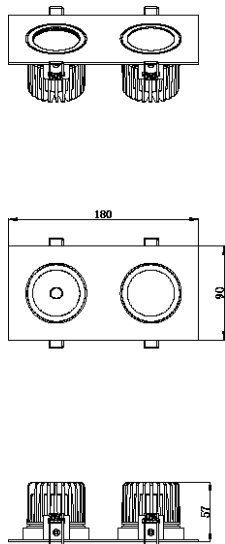

# ИНСТРУКЦИЯ 2077-LED24DLW

**SYNEIL**

## ВСТРАИВАЕМЫЙ СВЕТИЛЬНИК

Артикул: 2077-LED24DLW  
Размер: L180xW90xH57  
Напряжение: AC220\_240  
Источник света: LED 24W  
Цветовая температура: 4000K  
Цвет арматуры, плафона: белый  
Материал: металл