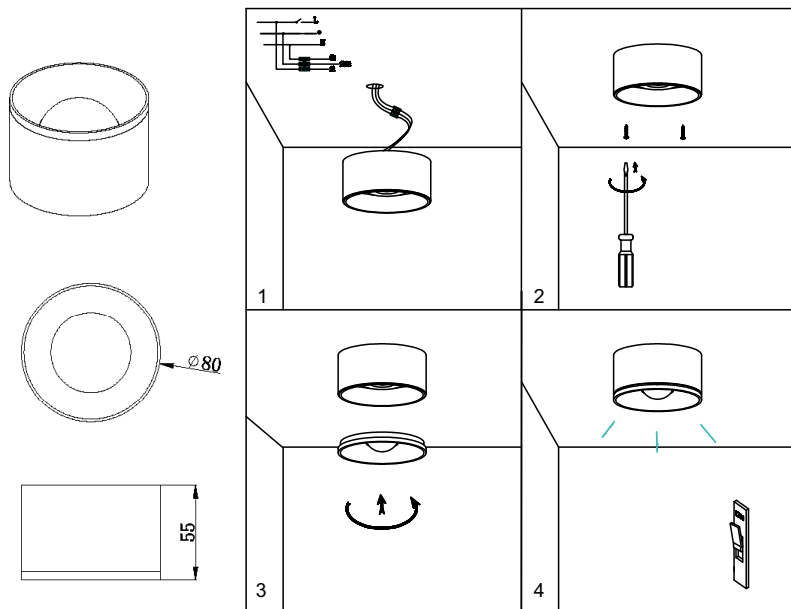

ИНСТРУКЦИЯ 2059-LED7CLB

SYNEIL

ПОТОЛОЧНЫЙ СВЕТИЛЬНИК

Артикул: 2059-LED7CLB
Размер: D80xH55
Напряжение: AC220_240
Источник света: LED 7W
Цветовая температура: 3000K
Цвет арматуры, плафона: чёрный
Материал: металл, стекло