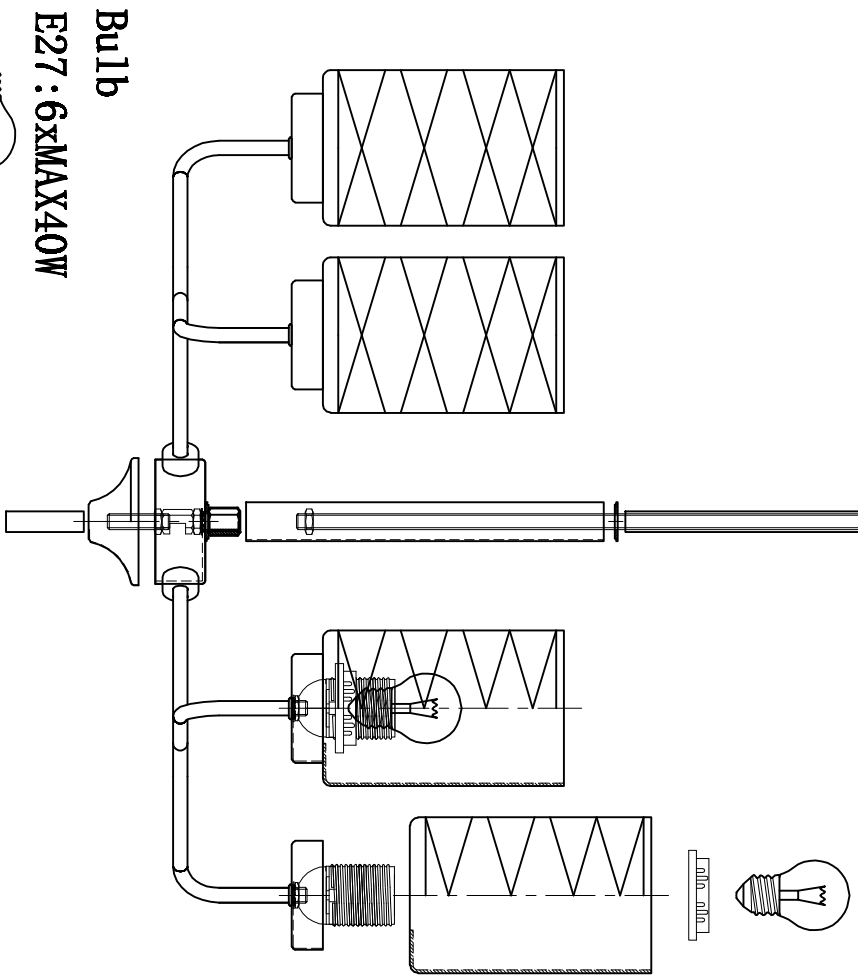

# 2267-6P CEILING LAMP

Bulb

E27 : 6xMAX40W