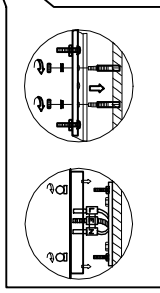

# 2267-6P CEILING LAMP

Bulb

E27 : 6xMAX40W