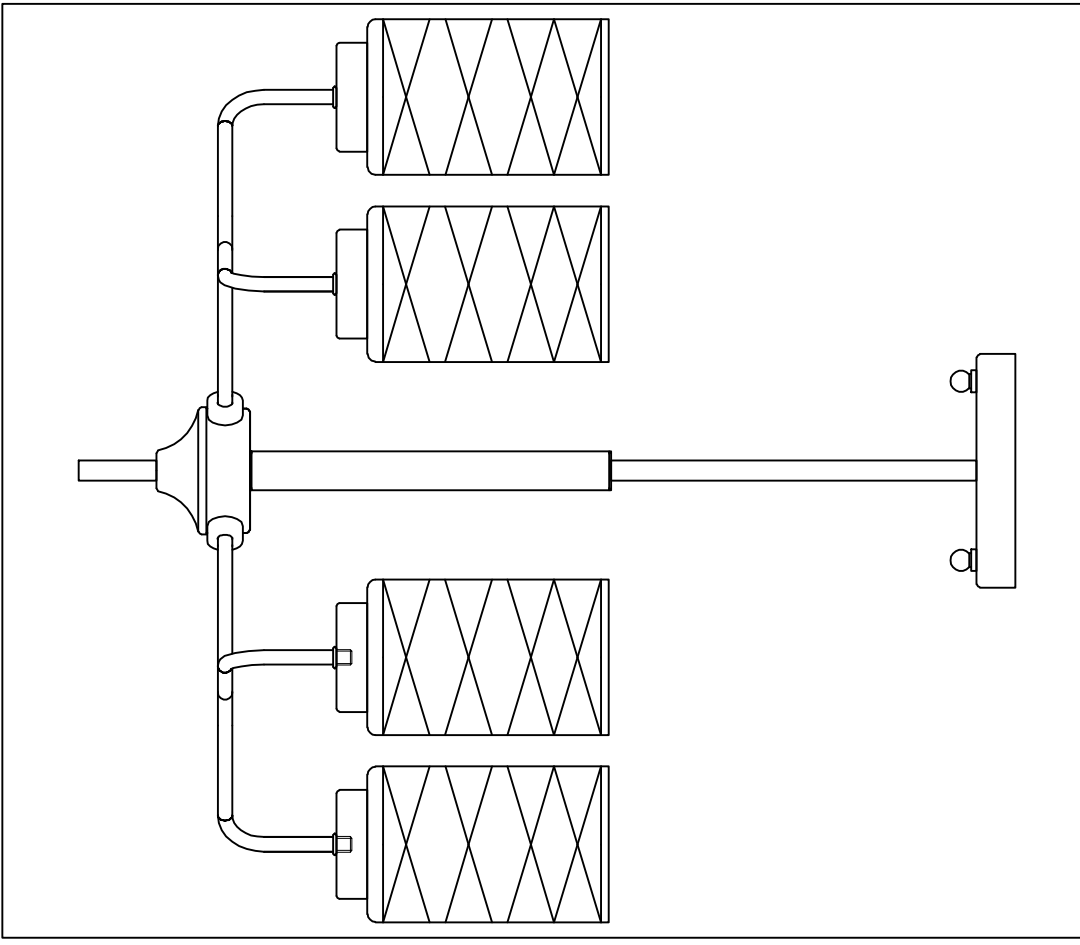

# 2267-6P CEILING LAMP

Bulb

E27 : 6xMAX40W