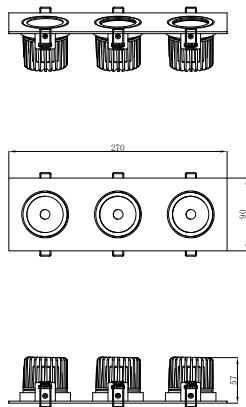

ИНСТРУКЦИЯ 2076-LED36DLW

SYNEIL

ВСТРАИВАЕМЫЙ СВЕТИЛЬНИК

Артикул: 2076-LED36DLW
Размер: L270xW90xH57
Напряжение: AC220_240
Источник света: LED 36W
Цветовая температура: 3000K
Цвет арматуры, плафона: белый
Материал: металл

ГАРАНТИЯ 2 ГОДА