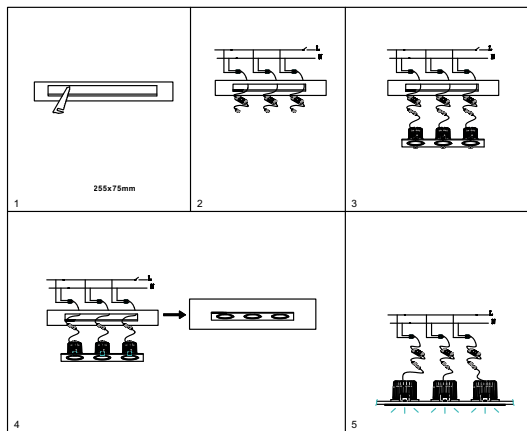

# ИНСТРУКЦИЯ 2076-LED36DLW

**SYNEIL**

## ВСТРАИВАЕМЫЙ СВЕТИЛЬНИК

Артикул: 2076-LED36DLW  
Размер: L270xW90xH57  
Напряжение: AC220\_240  
Источник света: LED 36W  
Цветовая температура: 3000K  
Цвет арматуры, плафона: белый  
Материал: металл