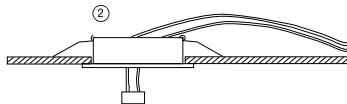

ИНСТРУКЦИЯ 2070-1DLB

SYNEIL

ВСТРАИВАЕМЫЙ СВЕТИЛЬНИК

Артикул: 2070-1DLB
Размер: W92xL92xH35
Напряжение: AC220_240
Источник света: 1xGU10 50W
Цвет арматуры, плафона: чёрный,
белый
Материал: металл

ГАРАНТИЯ 2 ГОДА
ЛАМПЫ В КОМПЛЕКТ НЕ ВХОДЯТ