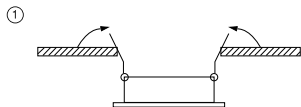

ИНСТРУКЦИЯ 2070-1DLB

SYNEIL

ВСТРАИВАЕМЫЙ СВЕТИЛЬНИК

Артикул: 2070-1DLB
Размер: W92xL92xH35
Напряжение: AC220_240
Источник света: 1xGU10 50W
Цвет арматуры, плафона: чёрный,
белый
Материал: металл

ГАРАНТИЯ 2 ГОДА
ЛАМПЫ В КОМПЛЕКТ НЕ ВХОДЯТ