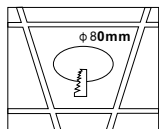

ИНСТРУКЦИЯ 2070-1DLB

SYNEIL

ВСТРАИВАЕМЫЙ СВЕТИЛЬНИК

Артикул: 2070-1DLB
Размер: W92xL92xH35
Напряжение: AC220_240
Источник света: 1xGU10 50W
Цвет арматуры, плафона: чёрный,
белый
Материал: металл

ГАРАНТИЯ 2 ГОДА
ЛАМПЫ В КОМПЛЕКТ НЕ ВХОДЯТ