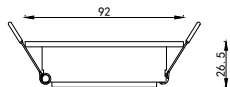

ИНСТРУКЦИЯ 2070-1DLB

SYNEIL

ВСТРАИВАЕМЫЙ СВЕТИЛЬНИК

Артикул: 2070-1DLB
Размер: W92xL92xH35
Напряжение: AC220_240
Источник света: 1xGU10 50W
Цвет арматуры, плафона: чёрный,
белый
Материал: металл

ГАРАНТИЯ 2 ГОДА
ЛАМПЫ В КОМПЛЕКТ НЕ ВХОДЯТ