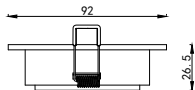

ИНСТРУКЦИЯ 2070-1DLB

SYNEIL

ВСТРАИВАЕМЫЙ СВЕТИЛЬНИК

Артикул: 2070-1DLB
Размер: W92xL92xH35
Напряжение: AC220_240
Источник света: 1xGU10 50W
Цвет арматуры, плафона: чёрный,
белый
Материал: металл

ГАРАНТИЯ 2 ГОДА
ЛАМПЫ В КОМПЛЕКТ НЕ ВХОДЯТ