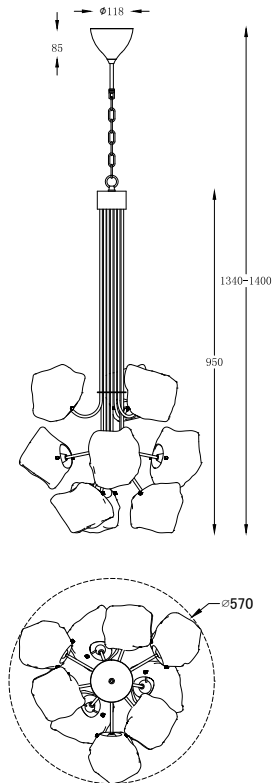

ИНСТРУКЦИЯ 1106-9PL

SYNEIL

ПОДВЕСНОЙ СВЕТИЛЬНИК

Артикул: 1106-9PL
Размер: D570xH1400
Напряжение: AC220_240
Источник света: 9xG9 28W
Цвет арматуры, плафона: хром,
прозрачный
Материал: металл, стекло

ГАРАНТИЯ 2 ГОДА
ЛАМПЫ В КОМПЛЕКТ НЕ ВХОДЯТ