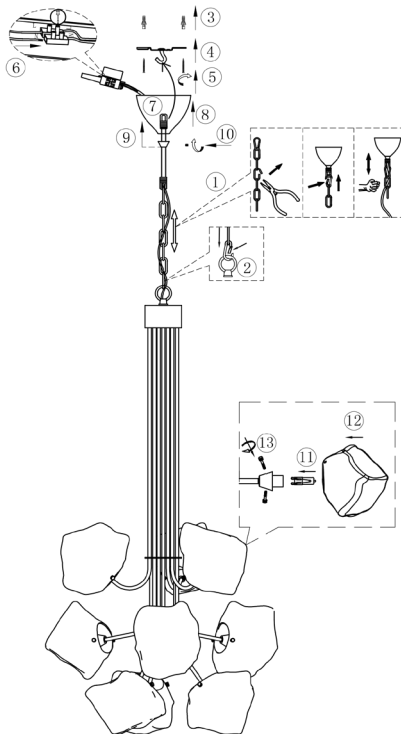

ИНСТРУКЦИЯ 1106-9PL

SYNEIL

ПОДВЕСНОЙ СВЕТИЛЬНИК

Артикул: 1106-9PL
Размер: D570xH1400
Напряжение: AC220_240
Источник света: 9xG9 28W
Цвет арматуры, плафона: хром,
прозрачный
Материал: металл, стекло

ГАРАНТИЯ 2 ГОДА
ЛАМПЫ В КОМПЛЕКТ НЕ ВХОДЯТ